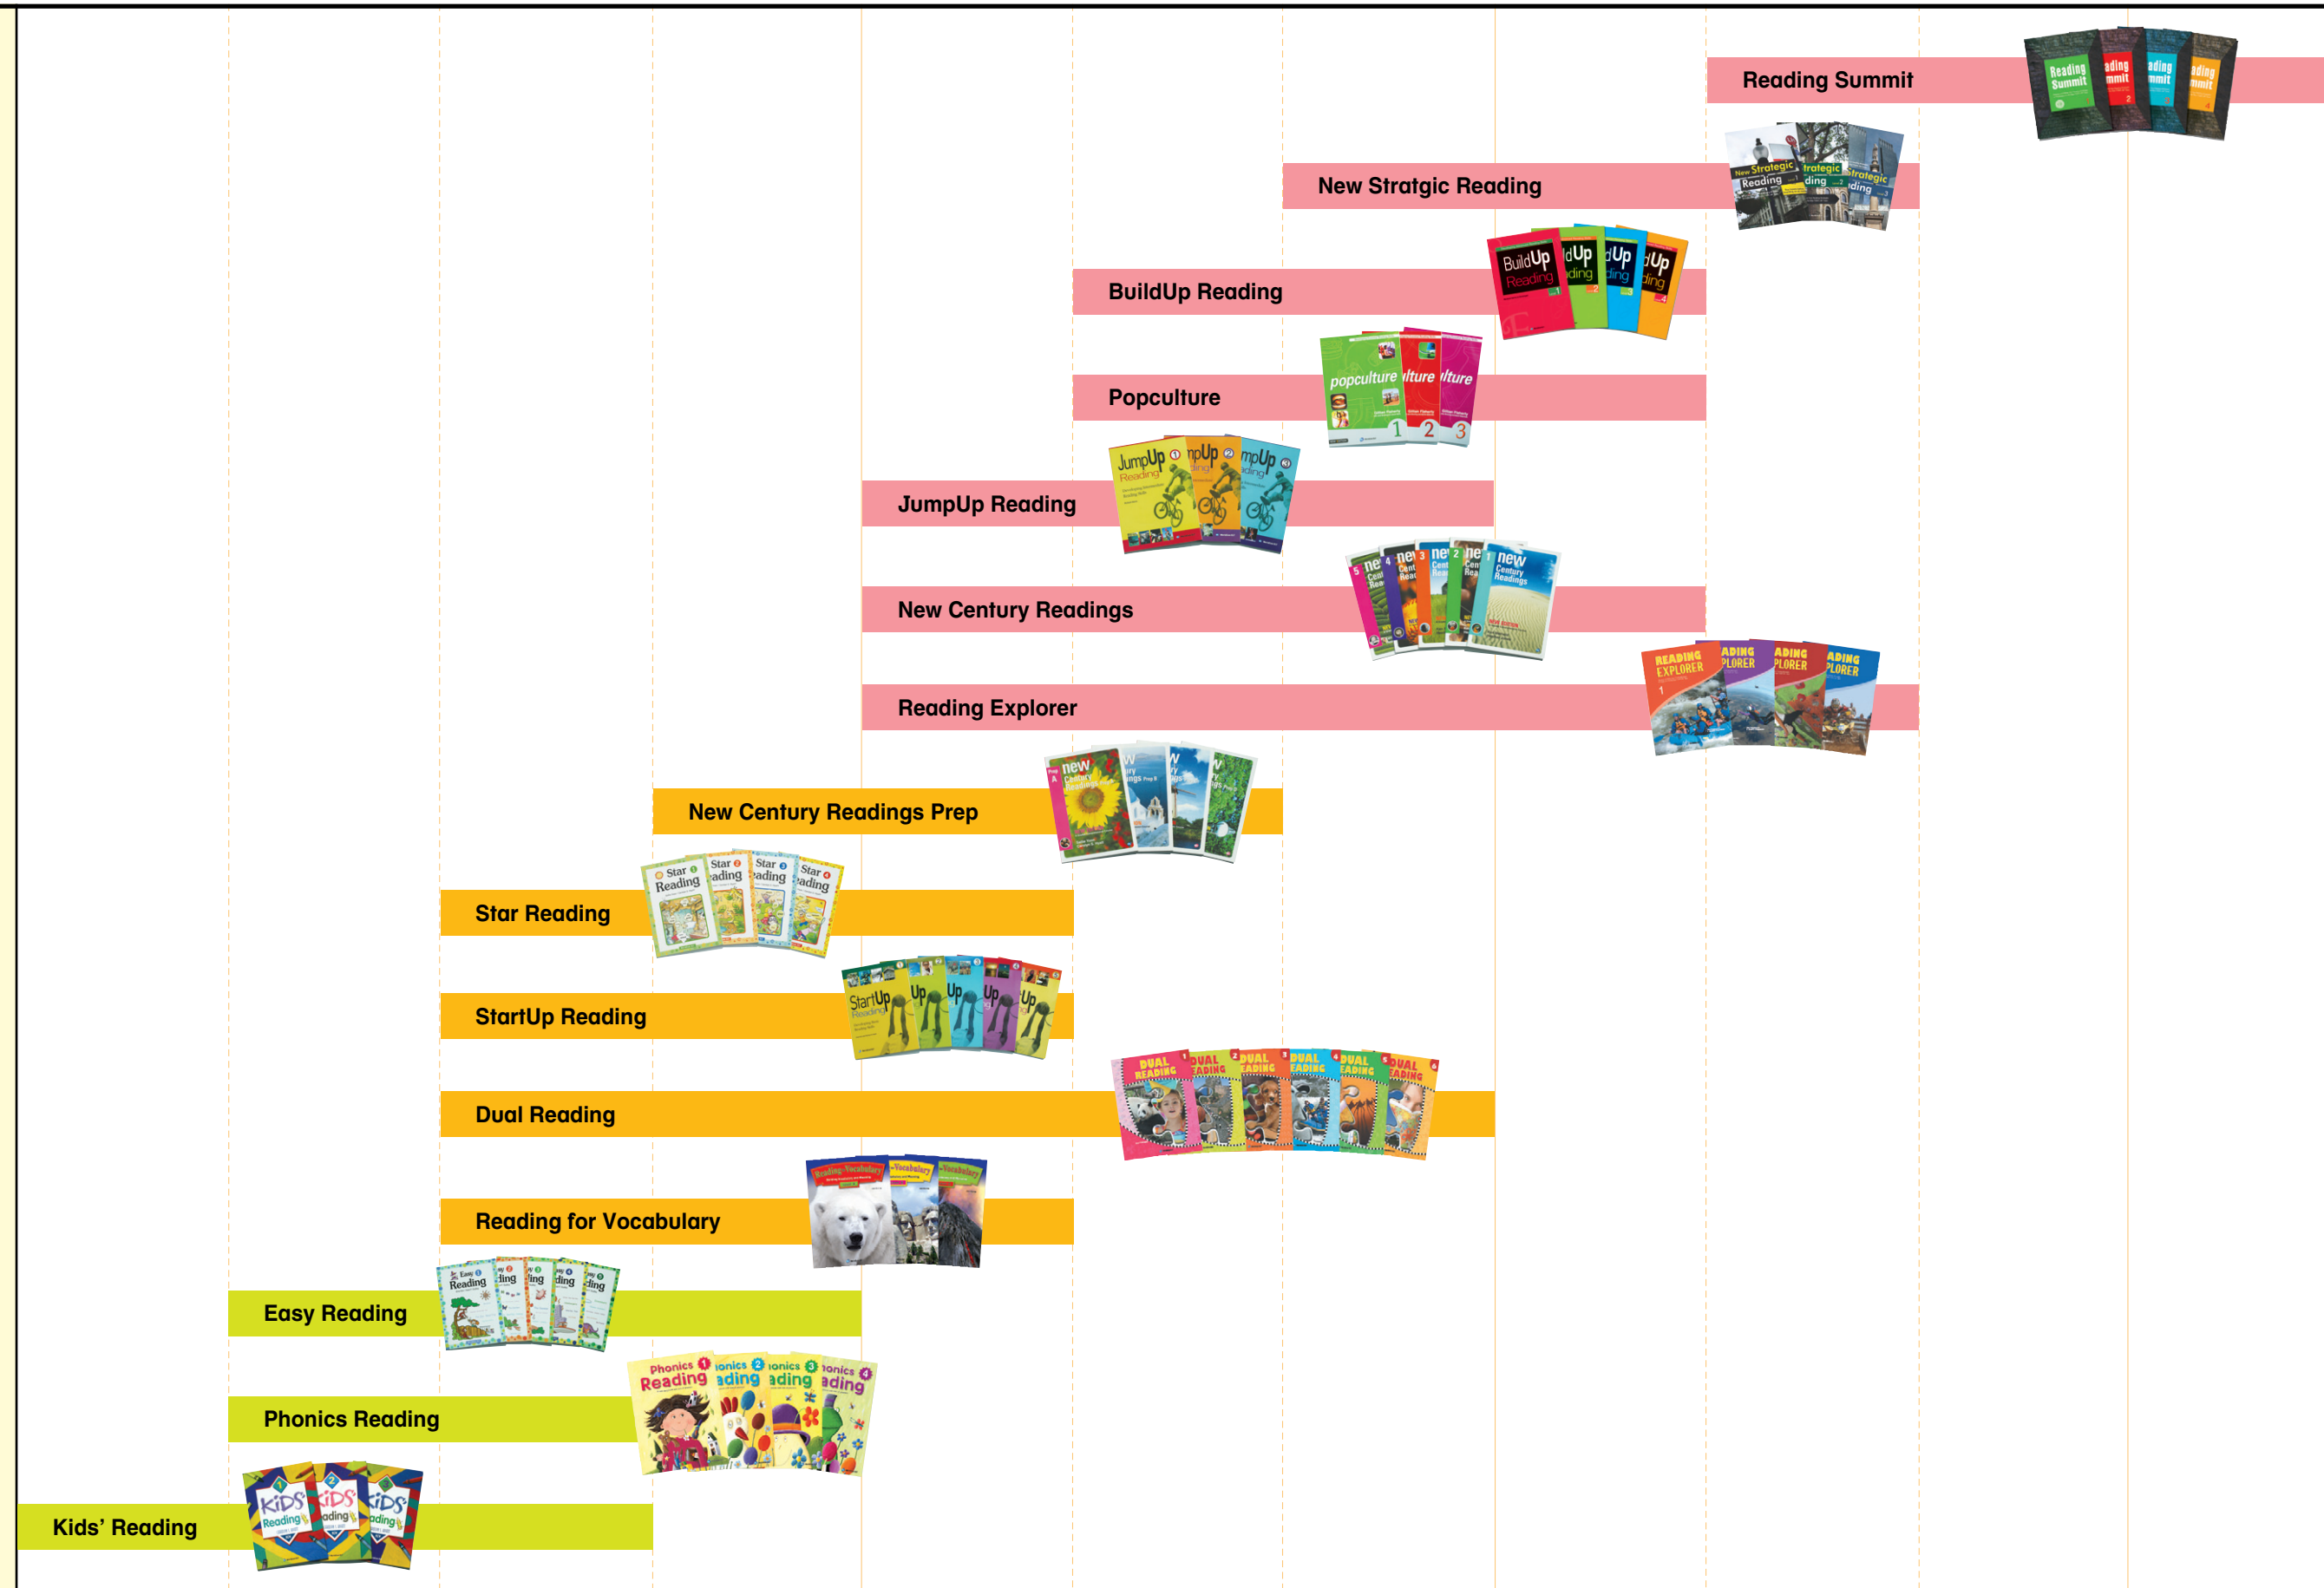

WorldCom ELT Series Level Chart

WorldCom ELT Series Level Chart

Level	회화 교재				TOEIC Bridge			수능	특목고 / TOEIC / 대학		TOEFL
학년	유치	초등 초급	초등 중급	초등 고급	중등 초급	중등 중급	중등 고급	고등 초급	고등 중급	고등 고급	

Level	회화 교재				TOEIC Bridge			수능	특목고 / TOEIC / 대학		TOEFL
학년	유치	초등 초급	초등 중급	초등 고급	중등 초급	중등 중급	중등 고급	고등 초급	고등 중급	고등 고급	